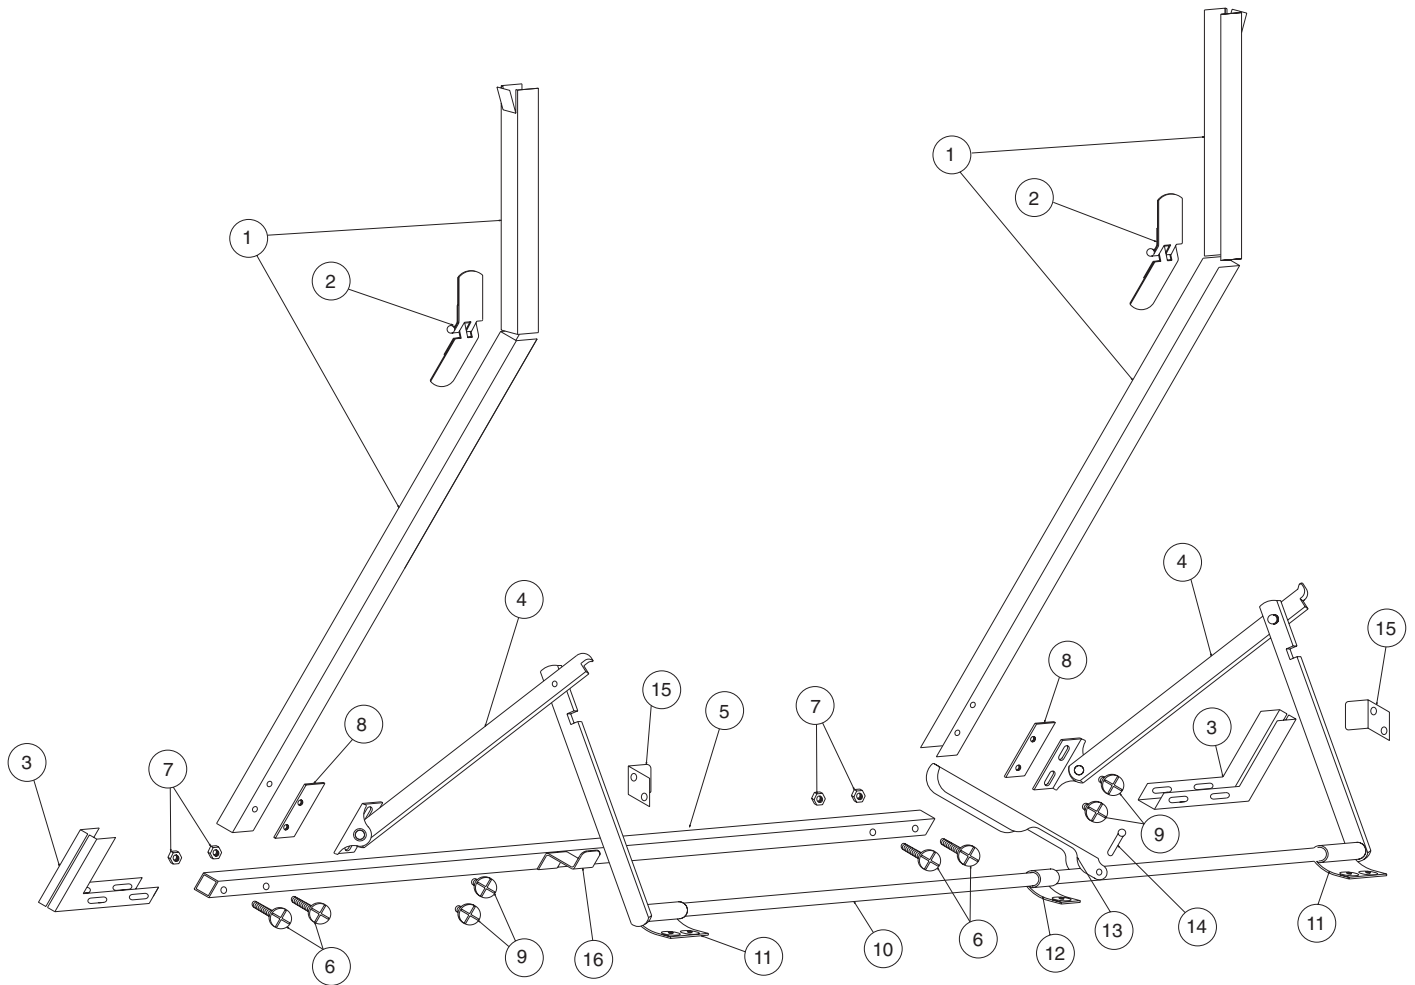

ever

Rif.	Codice	n°pezzi	Descrizione	Note
		m.	Guida	
		2	Cerniera	
		2	Angolo a scatola	
		1	Paia bracci	
		m.	Tubolare	
		4	Vite 6Mx27	
		4	Dado 6M	
		2	Piastrina filettata	
		4	Vite 6Mx6	
		m.	Tondino Ø 14	
		2	Occhiolo doppio	
		1	Occhiolo semplice	
		1	Maniglione stampato	
		1	Ribattino Ø 5x25	
		2	Squadretta battuta bracci	
		1	LInguetta di fermo maniglione	