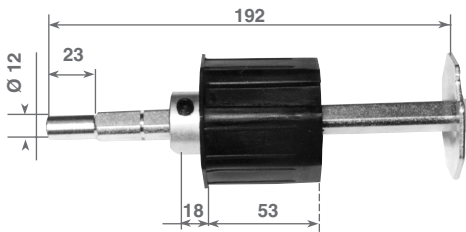

ever

STAFER

- Calotta per rullo zincata
- Verzinkte Kapsel
- Metal cap
- Embout pour axe

050.N.00.20

Ø 60

050.G.00.20

Ø 70

- Calotta registrabile in plastica (tipo E)
- Verstellbare Kapsel
- Adjustable plastic cap
- Embout télescopique en plastique

051.N.RE.90

Ø 60

051.G.RE.90

Ø 70

- Calotta registrabile per 30 mm zincata
- Verstellbare Kapsel
- Adjustable metal cap
- Embout télescopique

051.N.00.20

Ø 60

A=78 mm

051.G.00.20

Ø 70

A=108 mm