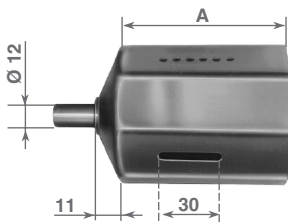

ever

STAFER

- Calotta per rullo zincata
- Verzinkte Kapsel
- Metal cap
- Embout pour axe

050.N.00.20

Ø 60

050.G.00.20

Ø 70

- Calotta registrabile in plastica (tipo E)
- Verstellbare Kapsel
- Adjustable plastic cap
- Embout télescopique en plastique

051.N.RE.90

Ø 60

051.G.RE.90

Ø 70

- Calotta registrabile per 30 mm zincata
- Verstellbare Kapsel
- Adjustable metal cap
- Embout télescopique

051.N.00.20

Ø 60

A=78 mm

051.G.00.20

Ø 70

A=108 mm