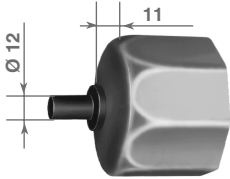

ever

STAFER

- Calotta per rullo zincata
- Verzinkte Kapsel
- Metal cap
- Embout pour axe

050.N.00.20

Ø 60

050.G.00.20

Ø 70

- Calotta registrabile in plastica (tipo E)
- Verstellbare Kapsel
- Adjustable plastic cap
- Embout télescopique en plastique

051.N.RE.90

Ø 60

051.G.RE.90

Ø 70

- Calotta registrabile per 30 mm zincata
- Verstellbare Kapsel
- Adjustable metal cap
- Embout télescopique

051.N.00.20

Ø 60

A=78 mm

051.G.00.20

Ø 70

A=108 mm