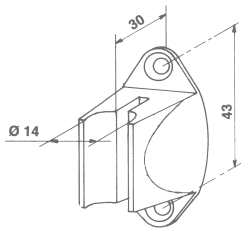

ever

STAFER

- Asta plastificata Ø 14
- Plastifizierte Kurbelstange Ø 14
- Plasticized hand-crank Ø 14
- Tringle plastifié Ø 14

402.A.N6.93		bianca - weiss - white - blanc	A=1,64 m. B=180 mm.
402.A.N9.93		bianca - weiss - white - blanc	A=1,94 m. B=180 mm.

- Fermoasta in nylon
- Kurbelfesteller aus Nylon
- Nylon handle lock
- Arrêt de tringle en nylon

404.F.00.92	grigio - grau - grey - gris
404.F.00.93	bianco - weisse - white - blanc