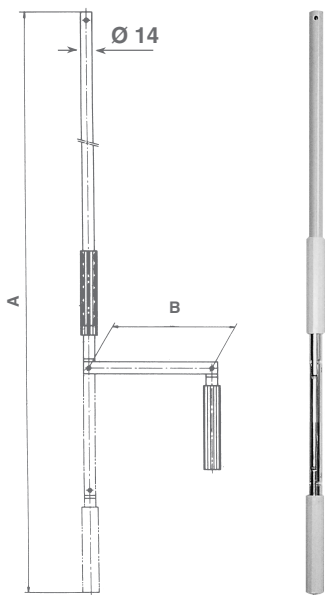

ever

STAFER

- Asta plastificata Ø 14
- Plastifizierte Kurbelstange Ø 14
- Plasticized hand-crank Ø 14
- Tringle plastifié Ø 14

402.A.N6.93		bianca - weiss - white - blanc	A=1,64 m. B=180 mm.
402.A.N9.93		bianca - weiss - white - blanc	A=1,94 m. B=180 mm.

- Fermoasta in nylon
- Kurbelfesteller aus Nylon
- Nylon handle lock
- Arrêt de tringle en nylon

404.F.00.92	grigio - grau - grey - gris
404.F.00.93	bianco - weisse - white - blanc