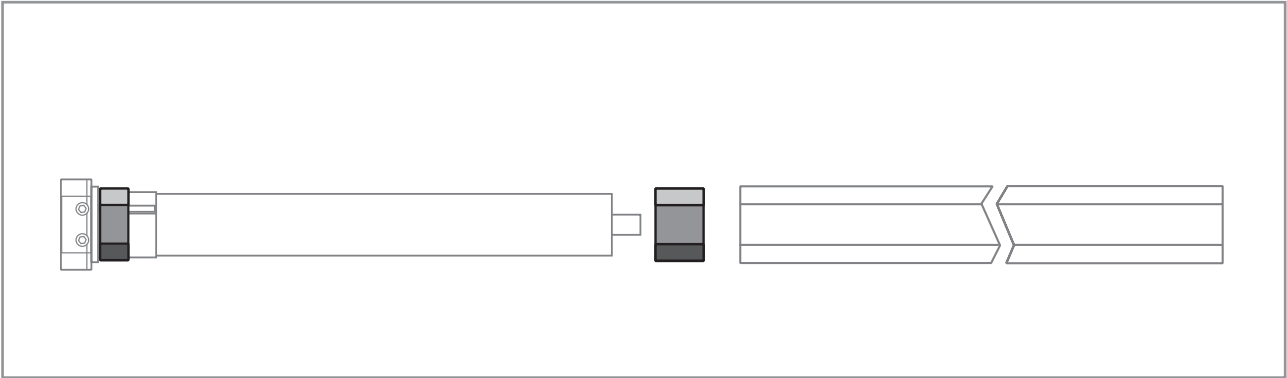

ever

ADATTATORI PER MOTORI M1

Ø 60 Ø 70 A1 - 60 / A1 - 70	Ø 65 Ø 78 A1 - 170 65 / A1 - 170 78