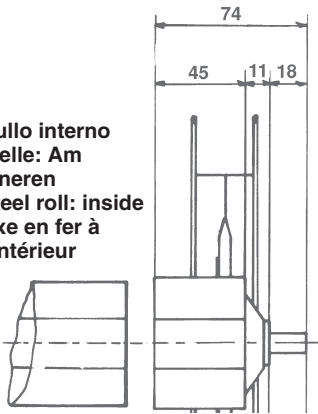

s.r.l. **ever**

 **STAFER**

Rullo interno
Welle: Am
Inneren
Steel roll: inside
Axe en fer à
l'intérieur

- Puleggia in ferro
- Eisengurtscheibe
- Steel pulley
- Poulie en fer

049.N.16.20	Ø 160	
049.N.18.20	Ø 180	
049.N.20.20	Ø 200	
049.N.22.20	Ø 220	
049.N.24.20	Ø 240	
049.N.26.20	Ø 260	