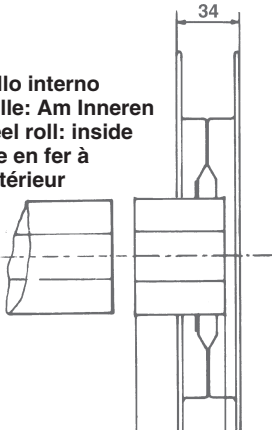

ever

s.r.l.

 **STAFER**

Rullo interno
Welle: Am Inneren
Steel roll: inside
Axe en fer à
l'intérieur

- Puleggia passante
- Eisengurtscheibe verstellbar
- Steel pulley, adjustable
- Poulie en fer, réglable

| | | |
|--------------------|-------|--|
| 049.P.18.20 | Ø 180 |  |
| 049.P.20.20 | Ø 200 |  20 |
| 049.P.22.20 | Ø 220 |  20 |
| 049.P.24.20 | Ø 240 |  20 |
| 049.P.26.20 | Ø 260 |  10 |