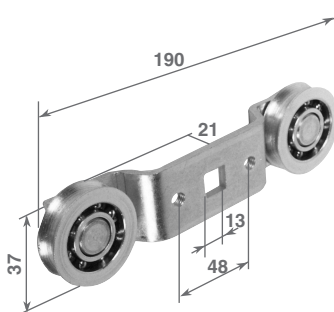

s.r.l. **ever**

 **STAFÉR**

- Supporto per carrello
- Lager für Schlittenlager
- Support for roller bracket
- Support pour support-chariot

100.S.CA.20

zinc.

8

- Carrello con cuscinetti
- Schlittenlager
- Roller bracket with ball bearings
- Support-chariot avec coussinets

100.C.CC.20

zinc.

25

- Cuscinetti per supporto art. 100.S.CA.20
- Kugellager für art. 100.S.CA.20
- Ball bearing for art. 100.S.CA.20
- Coussinet pour art. 100.S.CA.20

100.C.00.20

zinc.