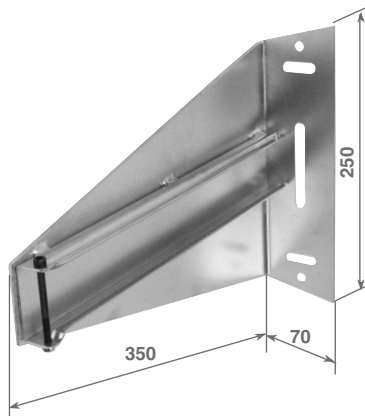

s.r.l. **ever**

 **STAFÉR**

- Supporto per carrello
- Lager für Schlittenlager
- Support for roller bracket
- Support pour support-chariot

100.S.CA.20

zinc.

8

- Carrello con cuscinetti
- Schlittenlager
- Roller bracket with ball bearings
- Support-chariot avec coussinets

100.C.CC.20

zinc.

25

- Cuscinetti per supporto art. 100.S.CA.20
- Kugellager für art. 100.S.CA.20
- Ball bearing for art. 100.S.CA.20
- Coussinet pour art. 100.S.CA.20

100.C.00.20

zinc.